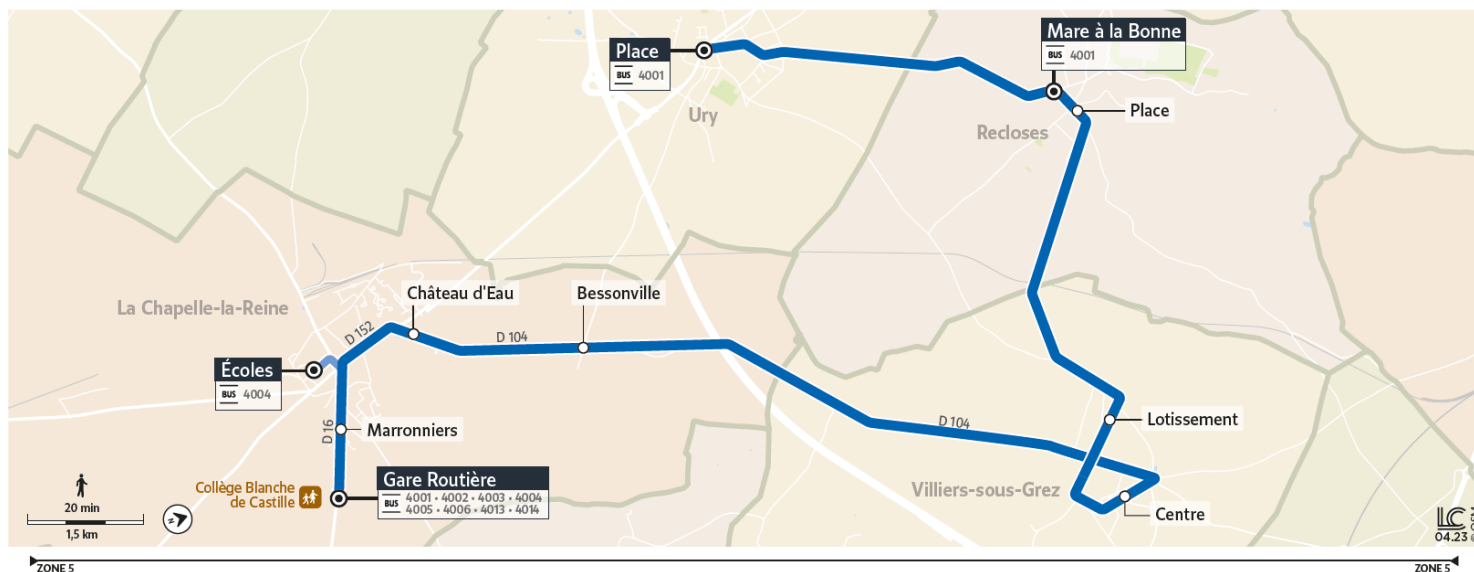

4008

URY

GARE ROUTIERE LA CHAPELLE LA REINE/ECOLE

Du lundi au Samedi en période scolaire uniquement

Horaires valables à partir du 4 décembre 2023

	Période de fonctionnement	SC	SC	SC	SC
	Jours de fonctionnement	LàS	LàV	LàV	LMJV
Ury	Place	6:50
Recloses	Mare à la Bonne	6:56	7:58
	Place	6:58	8:00
Villiers-sous-Grez	Lotissement	7:03	8:05
	Centre	7:07	8:09
Ury	Place	8:15
La Chapelle-la-Reine	Gare Routière	8:20	8:25
	Marronniers	8:27
	Bessonville	7:10	8:14	8:31
	Château d'Eau	7:13	8:17	8:33
	Gare Routière	7:18	8:22
	École	8:42

LA CHAPELLE LA REINE URY

Du lundi au Samedi en période scolaire uniquement

Horaires valables à partir du 4 décembre 2023

	Période de fonctionnement	SC	SC	SC	SC	SC	SC	SC	SC	SC	SC	SC
	Jours de fonctionnement	Me	Me	S	Me	LMJV	LMJV	LMJV	LMJV	LMJV	LMJV	LàV
La Chapelle-la-Reine	École	16:20
	Gare Routière	12:40	12:40	13:20	13:30	14:40	16:30	16:35	16:35	17:25	18:20	18:40
	Château d'Eau	12:46	13:31	13:36	14:46	16:41	17:31	18:46
	Bessonville	12:49	13:36	13:39	14:49	16:44	17:34	18:49
Villiers-sous-Grez	Centre	12:53	13:39	13:43	14:53	16:48	17:38	18:53
	Lotissement	12:55	13:43	13:45	14:55	16:50	17:40	18:55
Recloses	Place	13:00	13:48	13:50	15:00	16:55	17:45	19:00
	Mare à la Bonne	13:03	13:50	13:53	15:03	16:58	17:48	19:03
Ury	Place	13:56	13:59	15:09	17:54
La Chapelle-la-Reine	Marronniers	16:35
	Bessonville	16:40
	Château d'Eau	16:45
Ury	Place	12:45	16:40	18:25