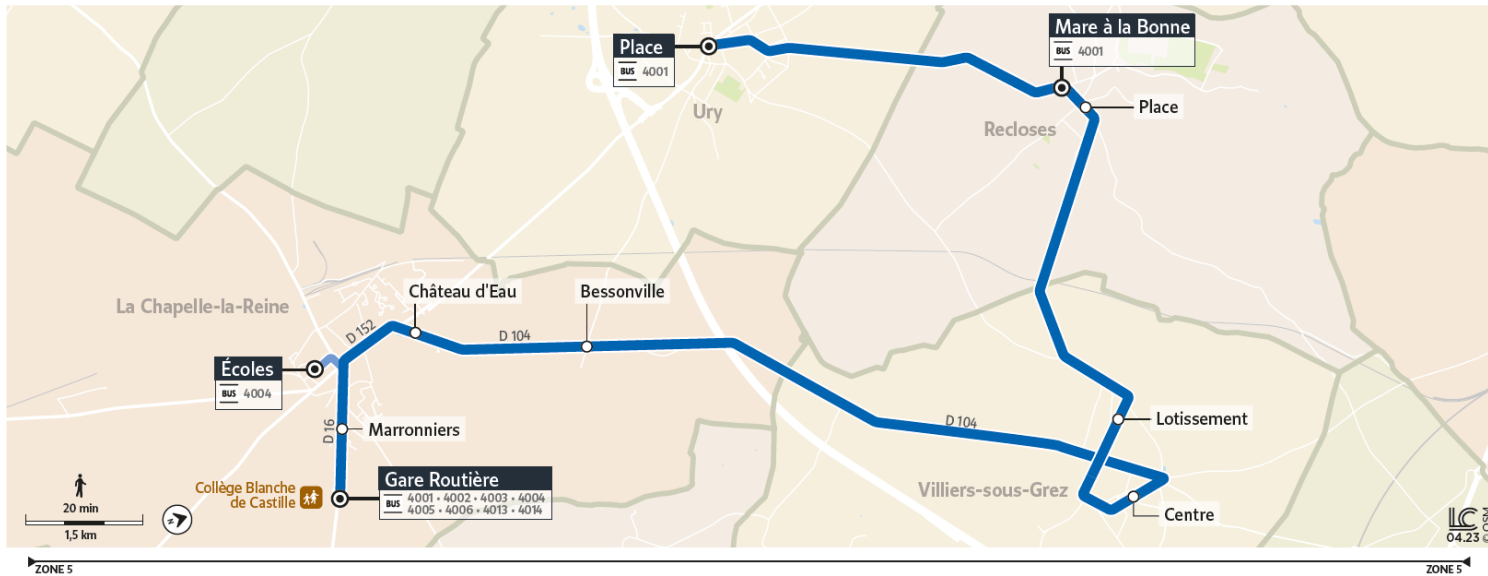

4008

URY

GARE ROUTIERE LA CHAPELLE LA REINE/ECOLE

Du lundi au Samedi en période scolaire uniquement

Horaires valables à partir du 4 décembre 2023

	Période de fonctionnement	SC	SC	SC	SC
	Jours de fonctionnement	LàS	LàV	LàV	LMJV
Ury	Place	6:50
Recloses	Mare à la Bonne	6:56	7:58
	Place	6:58	8:00
Villiers-sous-Grez	Lotissement	7:03	8:05
	Centre	7:07	8:09
Ury	Place	8:15
La Chapelle-la-Reine	Gare Routière	8:20	8:25
	Marronniers	8:27
	Bessonville	7:10	8:14	8:31
	Château d'Eau	7:13	8:17	8:33
	Gare Routière	7:18	8:22
	École	8:42

PÉRIODES DE FONCTIONNEMENT

SC Période scolaire

JOURS DE FONCTIONNEMENT

Me Mercredi

S Samedi

LàV Lundi à Vendredi

LMJV Lundi, Mardi, Jeudi, Vendredi

4008

LA CHAPELLE LA REINE URY

Du lundi au Samedi en période scolaire uniquement

Horaires valables à partir du 4 décembre 2023

	Période de fonctionnement	SC	SC	SC	SC	SC	SC	SC	SC	SC	SC	SC
	Jours de fonctionnement	Me	Me	S	Me	LMJV	LMJV	LMJV	LMJV	LMJV	LMJV	LàV
La Chapelle-la-Reine	École	16:20
	Gare Routière	12:40	12:40	13:20	13:30	14:40	16:30	16:35	16:35	17:25	18:20	18:40
	Château d'Eau	12:46	13:31	13:36	14:46	16:41	17:31	18:46
	Bessonville	12:49	13:36	13:39	14:49	16:44	17:34	18:49
Villiers-sous-Grez	Centre	12:53	13:39	13:43	14:53	16:48	17:38	18:53
	Lotissement	12:55	13:43	13:45	14:55	16:50	17:40	18:55
Recloses	Place	13:00	13:48	13:50	15:00	16:55	17:45	19:00
	Mare à la Bonne	13:03	13:50	13:53	15:03	16:58	17:48	19:03
Ury	Place	13:56	13:59	15:09	17:54
La Chapelle-la-Reine	Marronniers	16:35
	Bessonville	16:40
	Château d'Eau	16:45
Ury	Place	12:45	16:40	18:25