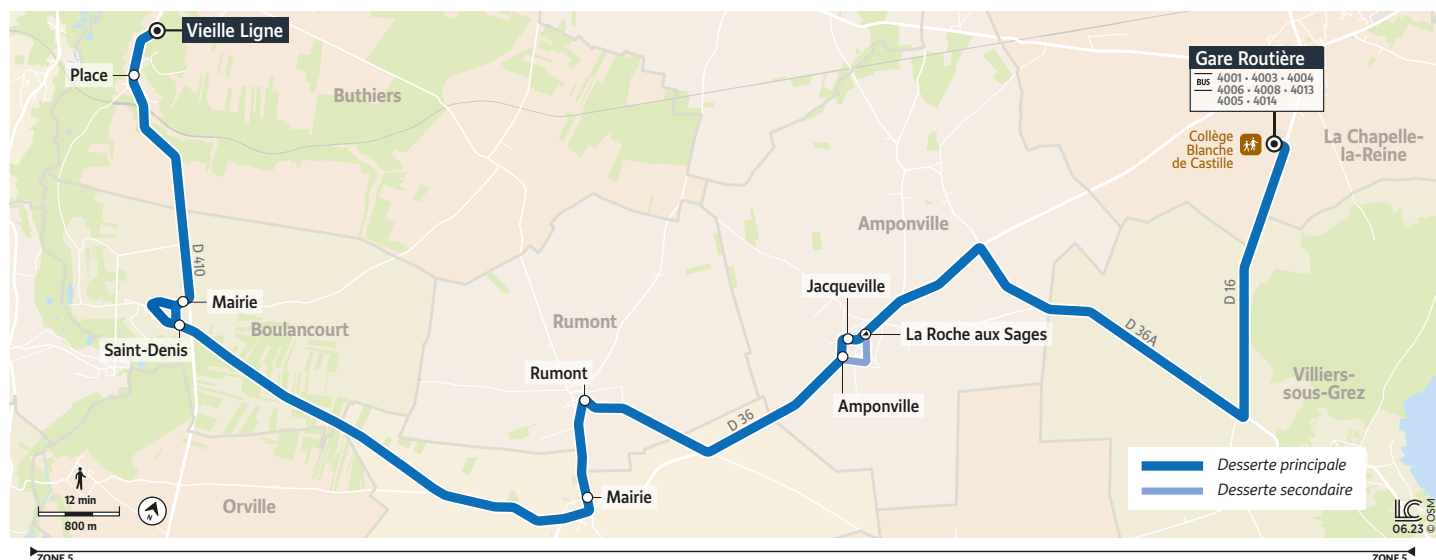

## BUTHIER VIEILLE LIGNE → LA CHAPELLE-LA-REINE GARE ROUTIÈRE

Horaires valables du 6 novembre 2023 au 7 juillet 2024

|                      | Du lundi au vendredi                        |      | Le samedi |      |
|----------------------|---|------|-----------|------|
|                      | Période de fonctionnement                   | SC   | SC        | SC   |
| BUTHIER              | Vieille Ligne                               | 6:39 | 7:34      | 6:39 |
|                      | Place                                       | 6:41 | 7:35      | 6:41 |
| BOULANCOURT          | Mairie                                      | 6:49 | 7:40      | 6:49 |
|                      | Saint-Denis                                 | 6:51 | 7:41      | 6:51 |
| FROMONT              | Mairie                                      | 6:59 | 7:52      | 6:59 |
| RUMONT               | Rumont                                      | 7:01 | 7:54      | 7:01 |
| AMPONVILLE           | Amponville                                  | 7:06 | 8:01      | 7:06 |
|                      | La Roche aux Sages                          | 7:08 | 8:04      | 7:08 |
|                      | Jacqueville                                 | 7:10 | 8:07      | 7:10 |
| LA CHAPELLE-LA-REINE | Gare Routière (Collège Blanche de Castille) | 7:19 | 8:20      | 7:19 |

### PÉRIODE DE FONCTIONNEMENT

**SC** Circule uniquement en période scolaire