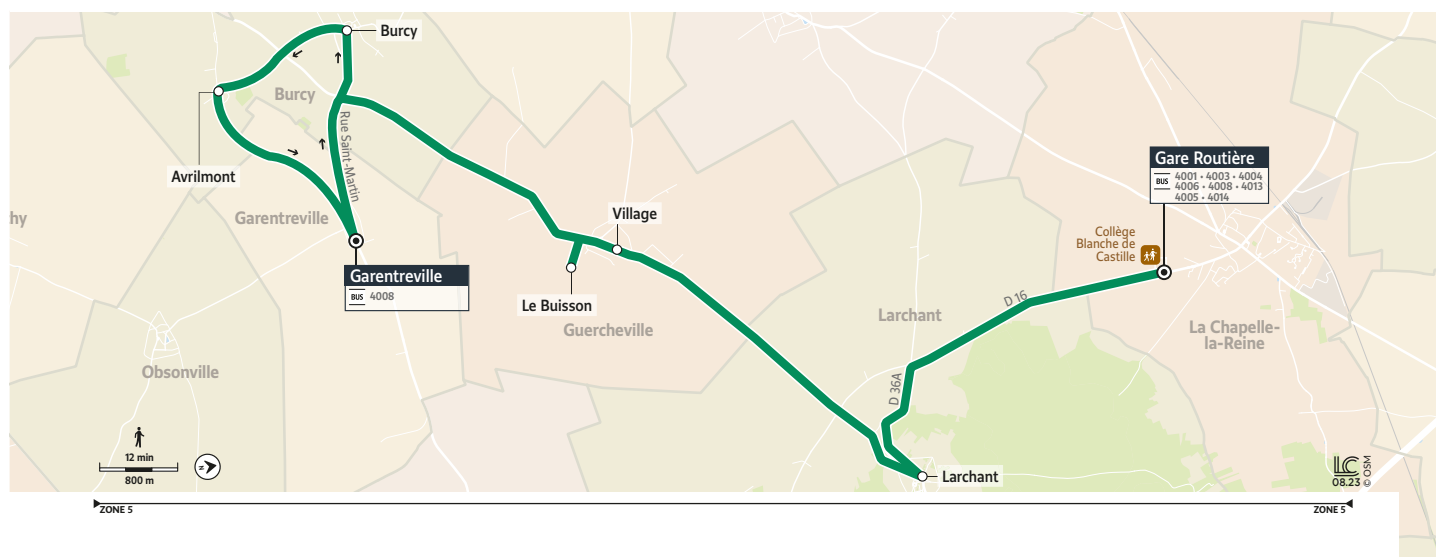

# 4006

## BURCY BURCY → LA CHAPELLE-LA-REINE GARE ROUTIÈRE

Horaires valables du 6 novembre 2023 au 7 juillet 2024

	Du lundi au vendredi		Le samedi	
	Période de fonctionnement	SC	SC	SC
	Jours de fonctionnement	LàV	LàV	S
BURCY	Burcy	6:54	7:55	6:54
	Avrilmont	6:58	7:58	6:58
GARENTREVILLE	Garentreville	7:02	8:00	7:02
GUERCHEVILLE	Le Buisson	7:06	8:04	7:06
	Village	7:08	8:08	7:08
LARCHANT	Larchant	7:13	8:15	7:13
LA CHAPELLE-LA-REINE	Gare Routière (Collège Blanche de Castille)	7:18	8:22	7:18

### PÉRIODE DE FONCTIONNEMENT

**SC** Circule uniquement en période scolaire